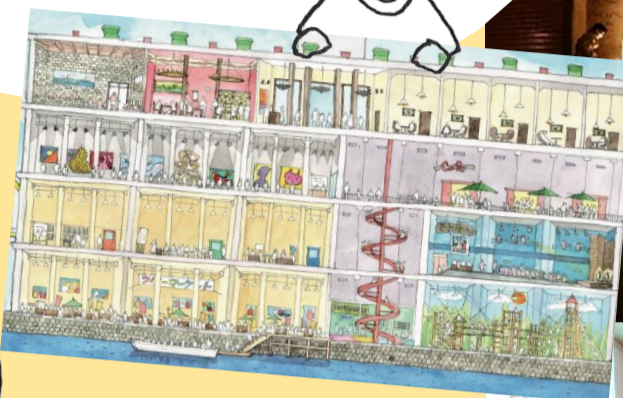

ライトアップ

第3倉庫

第3倉庫内部

マルシェ

チェアリング

フォーラム

旧日本郵船小樽支店

第3倉庫の将来的な活用アイデアを、現状の把握、実証実験事業などを通して、当会役員と一緒に考えていきましょう！

マルシェ、チェアリングなどいろいろなイベントの企画・運営による実証実験を通して、賑わい造成の在り方を検証していきましょう！

OTARU CREATIVE +PLUS

第3倉庫とMIRAIへピピピッ

現場だけではなく、事務仕事もありますよ。商工会議所職員が一緒にお手伝いします！

OC+の活動や、第3倉庫、旧日本郵船小樽支店、旧手宮線跡地など、魅力あふれる北運河地区について、どんどん情報を発信してください！

第3倉庫エントランス